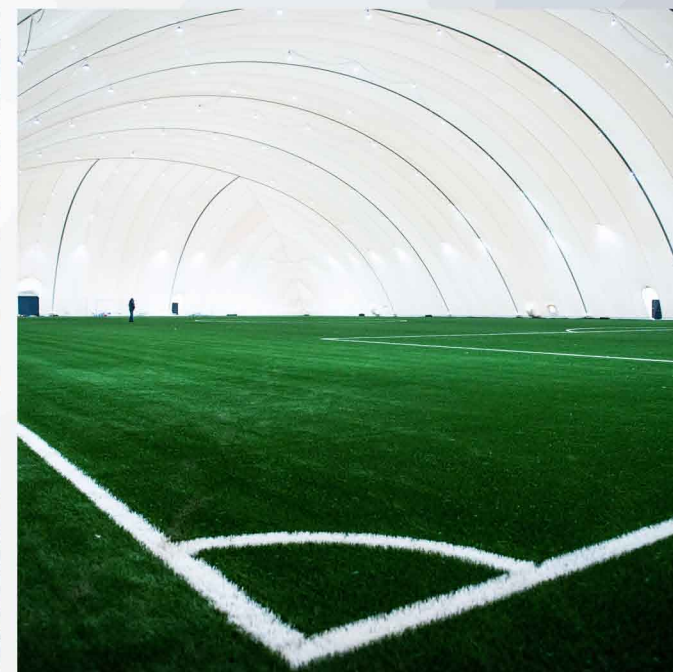

CENTRUM PIŁKARSKIE **KŁOKOCZYCE**

TWOJE MIEJSCE WE WROCLAWIU

KLOKOCZYCE.SLEZAWROCLAW.PL

BALON PIŁKARSKI

NAJWIĘKSZY BALON PIŁKARSKI W POLSCE **110x70 m**

7 BOISK PIŁKARSKICH O WYMIARACH 20x40 m

SYSTEM KAMER REJESTRUJĄCYCH TRENING NA KAŻDYM BOISKU

OŚWIETLENIE **300 LUKSÓW**

NOWOCZESNE ZAPLECZE SZATNIOWO-SANITARNE

KOMFORTOWA POCZEKALNIA Z DOSTĘPEM DO MONITORINGU TRENINGÓW

ZAPLECZE SZATNIOWE NA PONAD **500 OSÓB**

BASENOWY SYSTEM SZAFEK

PEŁNOWYMIAROWE BOISKO ZEWNĘTRZNE

WYMIARY **105x72 m**

NAJWIŻSZEJ JAKOŚCI SZTUCZNA MURAWA

SZTUCZNE OŚWIETLENIE

ZAPLECZE SZATNIOWO-SANITARNE

2 BOISKA ZEWNĘTRZNE TYPU "ORLIK"

WYMIARY **52x26 m**

NAJWIŻSZEJ JAKOŚCI SZTUCZNA MURAWA

SZTUCZNE OŚWIETLENIE