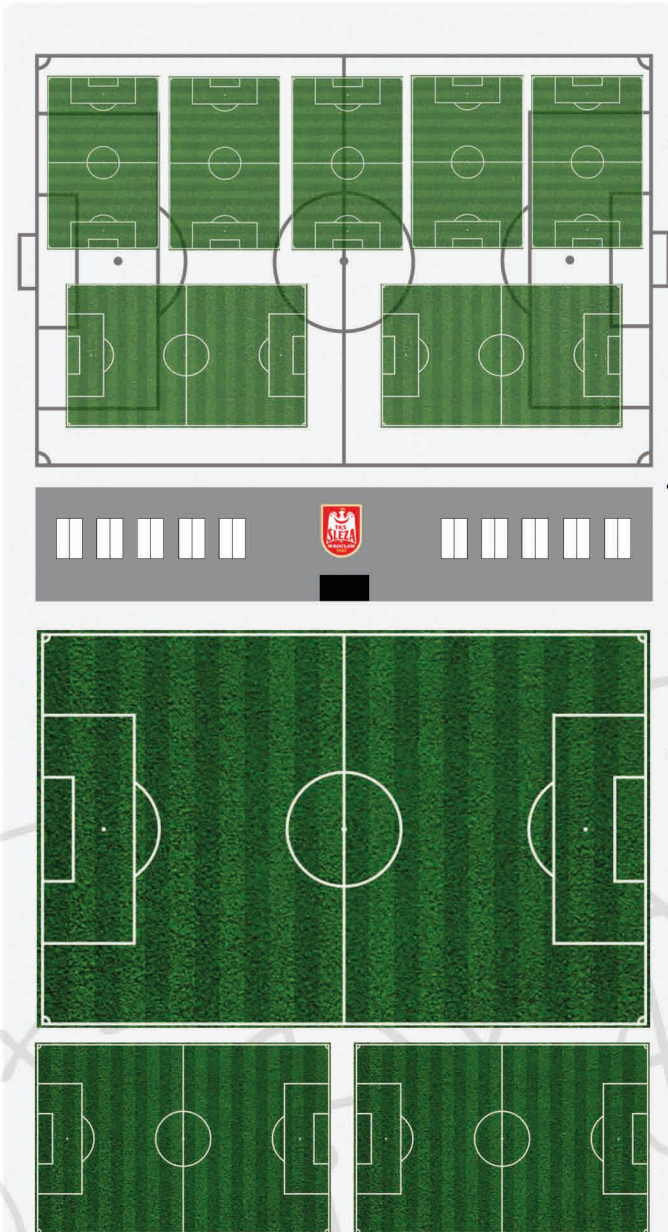

CENTRUM PIŁKARSKIE **KŁOKOCZYCE**

TWOJE MIEJSCE WE WROCLAWIU

KLOKOCZYCE.SLEZAWROCLAW.PL

BALON PIŁKARSKI

NAJWIĘKSZY BALON PIŁKARSKI W POLSCE **110x70 m**

7 BOISK PIŁKARSKICH O WYMIARACH 20x40 m

SYSTEM KAMER REJESTRUJĄCYCH TRENING NA KAŻDYM BOISKU

WYMIARY **105x72 m**

NAJWIŻSZEJ JAKOŚCI SZTUCZNA MURAWA

SZTUCZNE OŚWIETLENIE

ZAPLECZE SZATNIOWO-SANITARNE

2 BOISKA ZEWNĘTRZNE TYPU "ORLIK"

WYMIARY **52x26 m**

NAJWIŻSZEJ JAKOŚCI SZTUCZNA MURAWA

SZTUCZNE OŚWIETLENIE